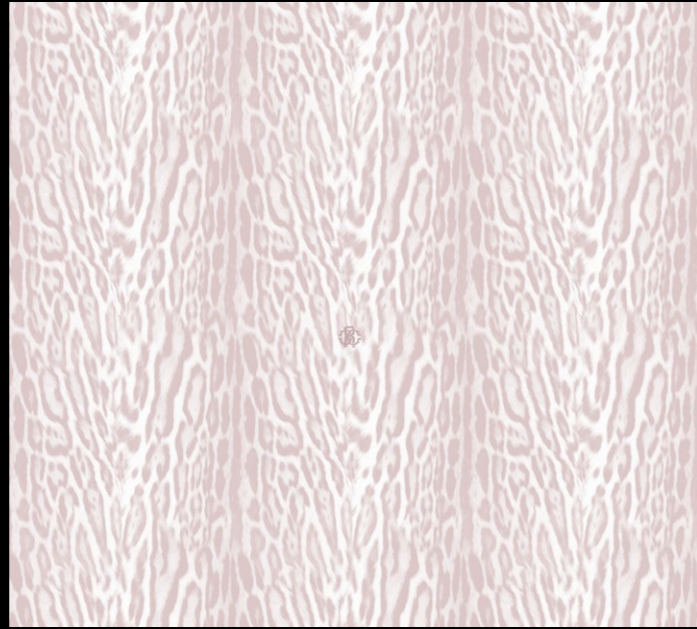

PABLO
ZEBRINE PRINT
col. 003 Beige

PABLO
ZEBRINE PRINT
col. 012 Sky Blue

PABLO

ZEBRINE PRINT col. 024 Antique Rose

VELVET
100% PL - h. 140 cm
(minimum order quantity 10 meters)

UMA
CA8765 col. Grey 15

UMA
CA8765 col. Yellow 16

UMA
CA8765 col. Antique Rose 18

UMA
CA8765 col. Beige 19

UMA

CA8765 col. Citron 17
100% PL - h. 330 cm
(minimum order quantity 10 meters)

NAOMI.2
CA8782 col. Citron 37

NAOMI.2
CA8782 col. Antique Rose 38

NAOMI.2