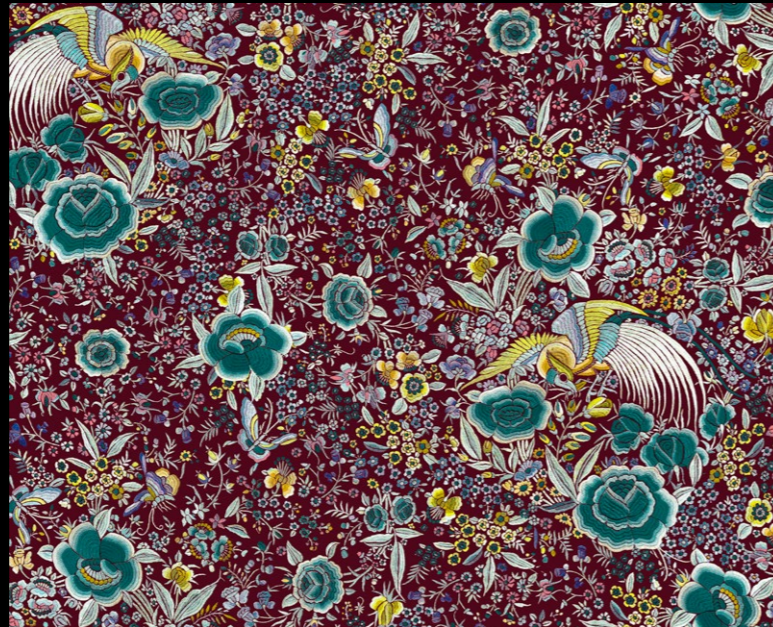

JULIA

CA8460 140 col. 5

SILK
100% Silk - h. 140 cm
(minimum order quantity 10 meters)

or

VELVET
49%VI 42%CO 9%PL - h. 140 cm
(minimum order quantity 10 meters)

SCARLETT
CA8461 140 col. 3

SCARLETT
CA8461 140 col. 4

SCARLETT
CA8461 140 col. 7

SCARLETT

CA8461 140 col. 2

SILK
100% Silk - h. 140 cm
(minimum order quantity 10 meters)

or

VELVET
49%VI 42%CO 9%PL - h. 140 cm
(minimum order quantity 10 meters)

NATALIE
CA8463 140 col. 2