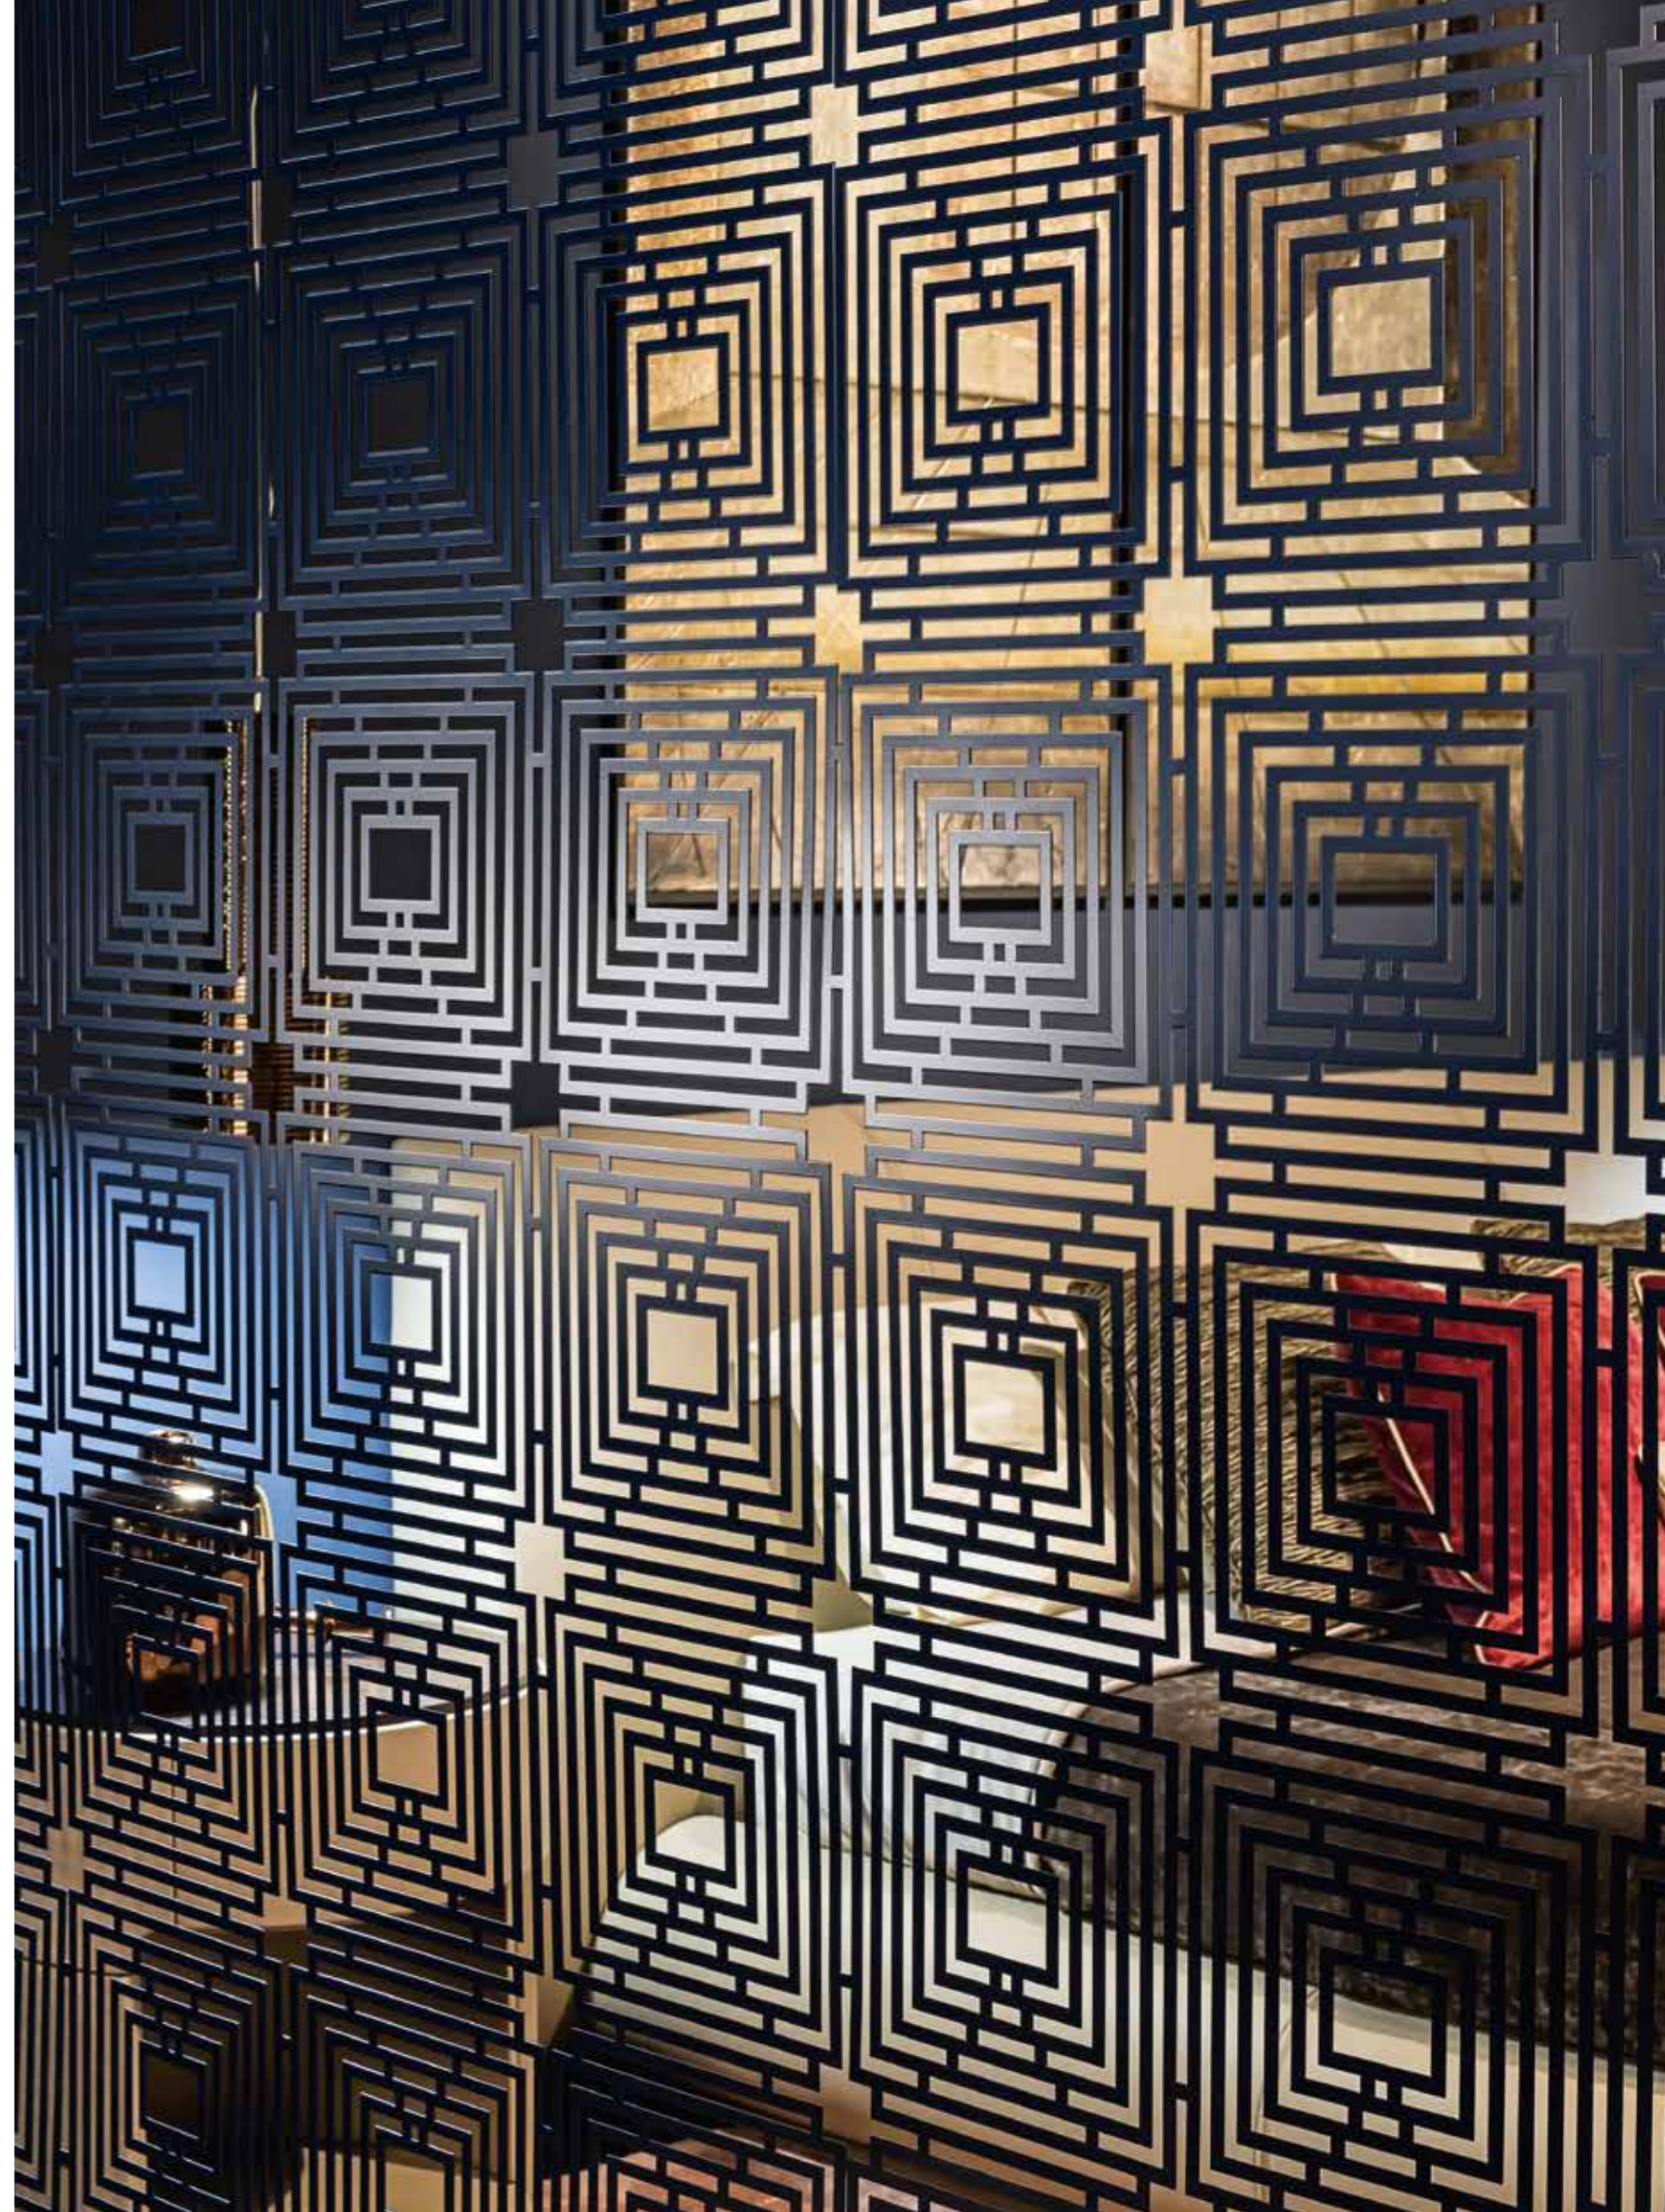

Il pouf imbottito, dalle linee essenziali e dalle forme arrotondate, aumenta la personalità della camera da letto: pensato come accessorio da abbinare al letto Grand Soho, è un vero tocco di classe.

This padded pouf, with its essential design and rounded shape, accentuates the bedroom's personality: designed as an accessory to combine with the Grand Soho bed, it adds a real touch of class.

DALTON

Un tocco di classe
A touch of class