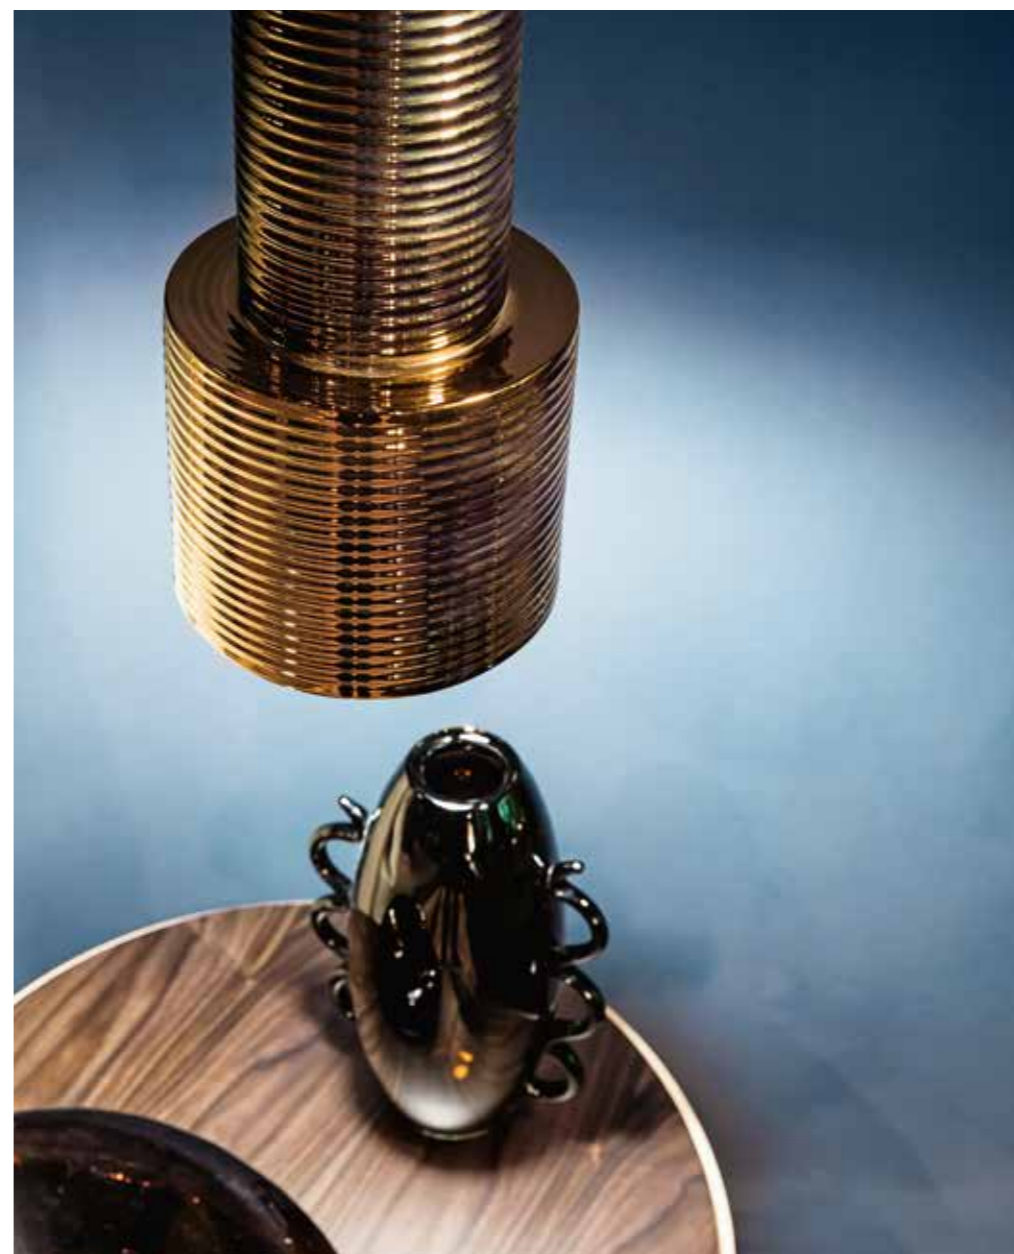

M A I L A

Maila accende il carattere dell'ambiente con il suo particolarissimo effetto: un'esclusiva lampada a sospensione in ceramica finitura "lustrò".

Maila lights up a room's character thanks to its very special effect: an exclusive hanging ceramic lamp with a "luster" finish.