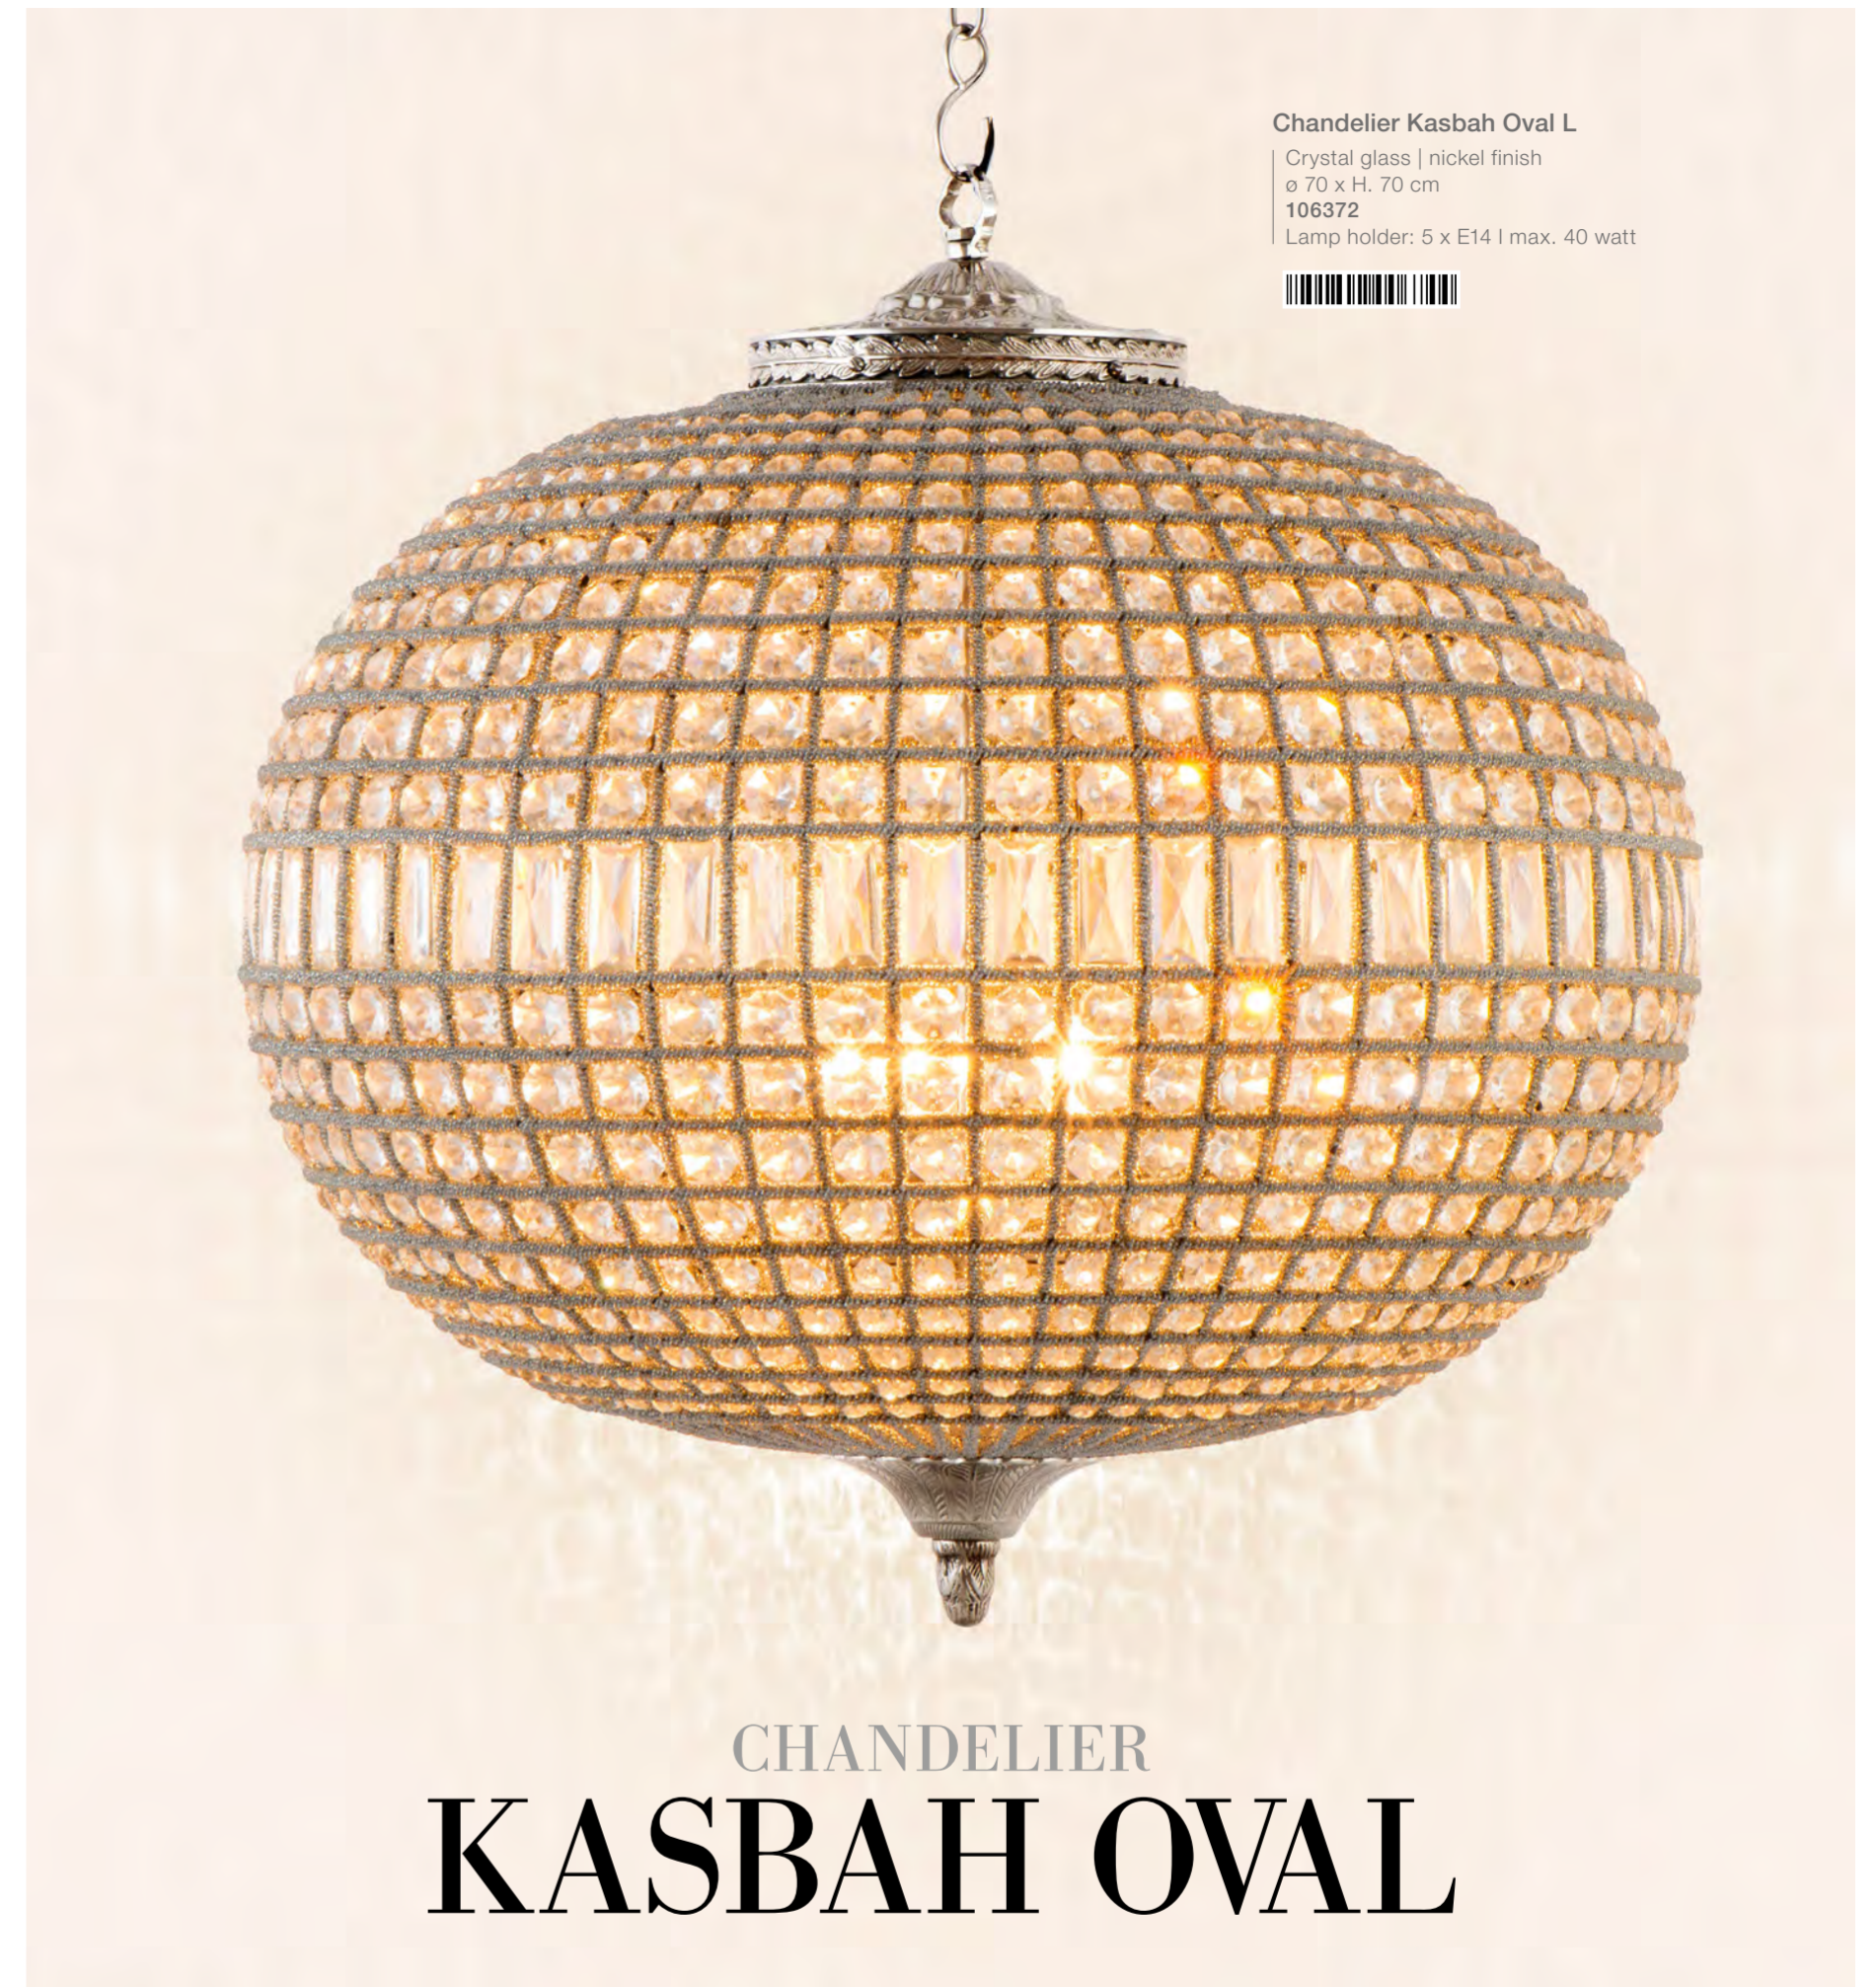

Chandelier Kasbah Oval L

Crystal glass | nickel finish
ø 70 x H. 70 cm
106372
Lamp holder: 5 x E14 | max. 40 watt

CHANDELIER KASBAH OVAL