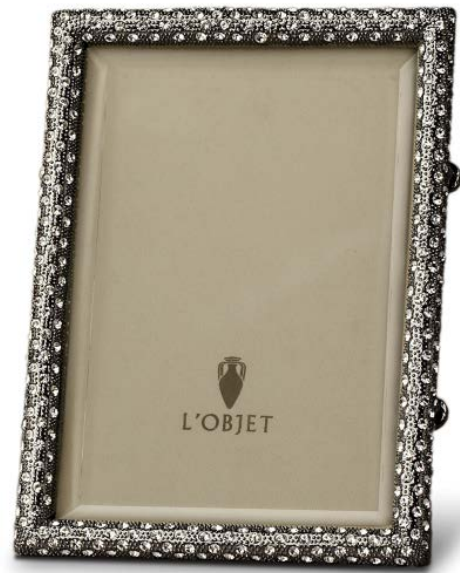

F6004 NOIR + WHITE CRYSTALS