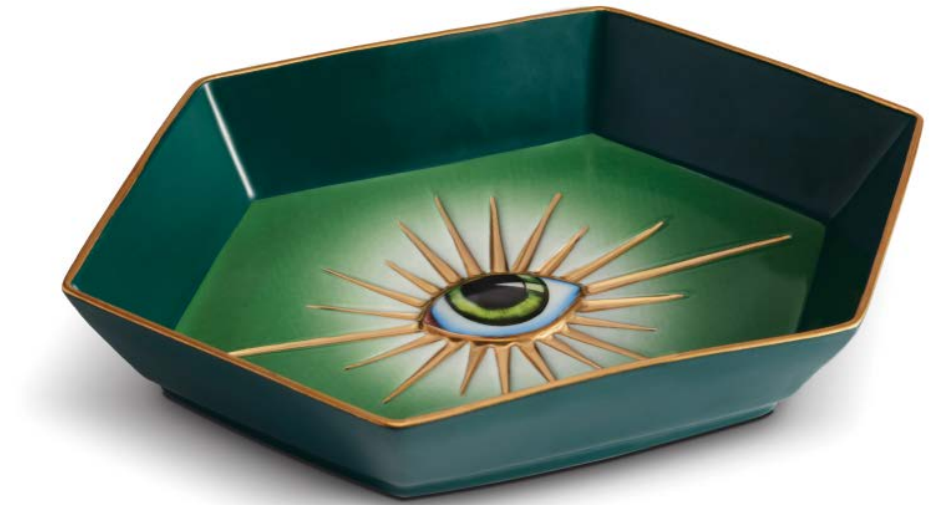

L'Objet + Lito

LXL16 PLATE - GREEN + BLUE / 6" - 15cm

LXL17 PLATE - BLUE + PURPLE / 6" - 15cm

LXL18 PLATE - PURPLE + ORANGE / 6" - 15cm

LXL19 PLATE - ORANGE + YELLOW / 6" - 15cm

LXL15 PLATES - ASSORTED (SET OF 4) / 6" - 15cm

LXL54 VIDE POCHE / 9 x 5.75" - 23 x 15cm

LXL20 CANDLE BLEU / 4.75 x 4 x 3" - 12 x 10 x 8cm

LXL21 CANDLE OR / 4.75 x 4 x 3" - 12 x 10 x 8cm

LXL57 MAGNIFYING GLASS / 5 x 3 x 1" - 13 x 8 x 3cm

LXL58 LETTER OPENER / 7.5" - 19cm