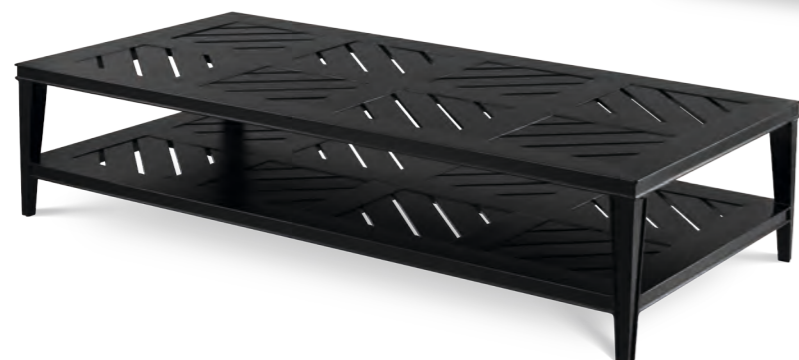

White finish
ø 130 x H. 75 cm
112851

COFFEE TABLE BELL RIVE RECTANGULAR

Coffee Table Bell Rive Rectangular

White finish
180 x 90 x H. 42 cm
113188

Coffee Table Bell Rive Rectangular

Matte black finish
180 x 90 x H. 42 cm
113622