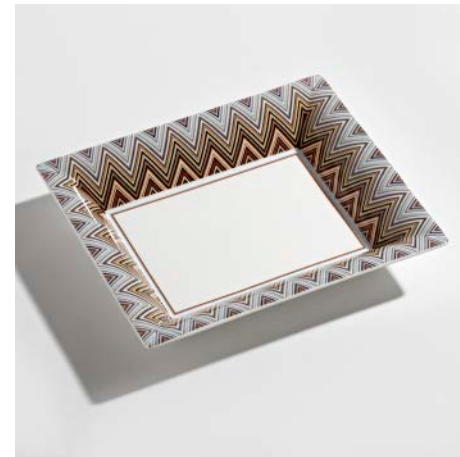

TAZZA TÈ C/P / TEA CUP & SAUCER
Cylindric shape - 0,2 L - Ø 8,5 * h. 6 cm - s. Ø 15,5 cm
MHPZZJA14S2 SET 2 PZ. SET 2 PCS
MHPZZJA14S6 SET 6 PZ. SET 6 PCS

TAZZA CAFFÈ' C/P / COFFEE CUP & SAUCER
Cylindric shape - 0,1 L - Ø 6 * h. 6,1 cm - s. Ø 12 cm
MHPZZJA12S2 SET 2 PZ. SET 2 PCS
MHPZZJA12S6 SET 6 PZ. SET 6 PCS

ZIG ZAG
JARRIS
156

TAZZA TÈ C/P / TEA CUP & SAUCER
Cylindric shape - 0,2 L - Ø 8,5 * h. 6 cm - s. Ø 15,5 cm
MHPZZJB14S2 SET 2 PZ. SET 2 PCS
MHPZZJB14S6 SET 6 PZ. SET 6 PCS

TAZZA CAFFÈ' C/P / COFFEE CUP & SAUCER
Cylindric shape - 0,1 L - Ø 6 * h. 6,1 cm - s. Ø 12 cm
MHPZZJB12S2 SET 2 PZ. SET 2 PCS
MHPZZJB12S6 SET 6 PZ. SET 6 PCS

MUG
0,37 L - Ø 7,5 * h 9,8 cm
MHPZZJA16S1

VASO GRANDE / HIGH VASE
Ø 16 * h. 36 cm
MHPZZJA70S1

VIDE POCHE GRANDE / RECTANGULAR TIDY TRAY LARGE
20*16 cm
MHPZZJA60S1

MUG
0,37 L - Ø 7,5 * h 9,8 cm
MHPZZJB16S1

SOTTOPIATTO/CHARGER PLATE
Ø 32 CM
MHPZZJB07

PIATTO FRUTTA/DESSERT PLATE
Ø 21,5 CM
MHPZZJB02

SOTTOPIATTO/CHARGER PLATE
Ø 32 CM
MHPZZJA07

PIATTO FRUTTA/DESSERT PLATE
Ø 21,5 CM
MHPZZJA02

PIATTO PANE/BREAD or BUTTER PLATE
Ø 15,5 cm
MHPZZJA20