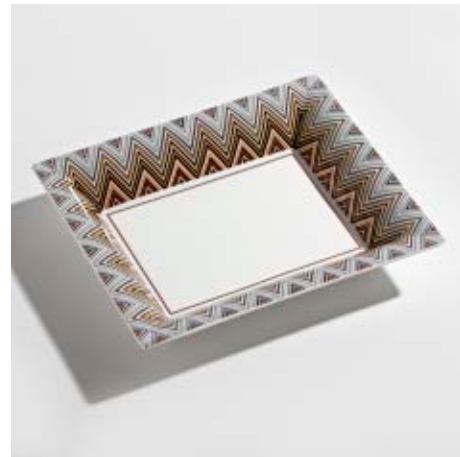

TAZZA CAFFÈ' C/P / COFFEE CUP & SAUCER
Cylindric shape - 0,1 L - Ø 6 * h. 6,1 cm - s. Ø 12 cm
MHPZZJA12S2 SET 2 PZ. SET 2 PCS
MHPZZJA12S6 SET 6 PZ. SET 6 PCS

ZIG ZAG
JARRIS
156

TAZZA TÈ C/P / TEA CUP & SAUCER
Cylindric shape - 0,2 L - Ø 8,5 * h. 6 cm - s. Ø 15,5 cm
MHPZZJB14S2 SET 2 PZ. SET 2 PCS
MHPZZJB14S6 SET 6 PZ. SET 6 PCS

TAZZA CAFFÈ' C/P / COFFEE CUP & SAUCER
Cylindric shape - 0,1 L - Ø 6 * h. 6,1 cm - s. Ø 12 cm
MHPZZJB12S2 SET 2 PZ. SET 2 PCS
MHPZZJB12S6 SET 6 PZ. SET 6 PCS

MUG
0,37 L - Ø 7,5 * h 9,8 cm
MHPZZJA16S1

VASO GRANDE / HIGH VASE
Ø 16 * h. 36 cm
MHPZZJA70S1