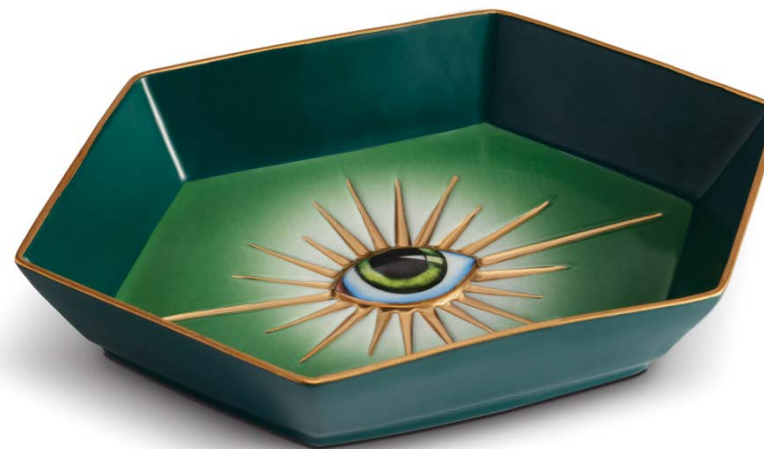

NEW

LXL24 PLATE - GREEN / 6" - 15cm

LXL25 PLATE - BORDEAUX / 6" - 15cm

LXL26 PLATE - BLUE / 6" - 15cm

LXL27 PLATE - AMBER / 6" - 15cm

LXL28 PLATES - ASSORTED (SET OF 4) / Each plate: 6" - 15cm

LXL54 HEXAGON TRAY - GREEN / 9 x 5.75 x 2" - 23 x 15 x 5cm