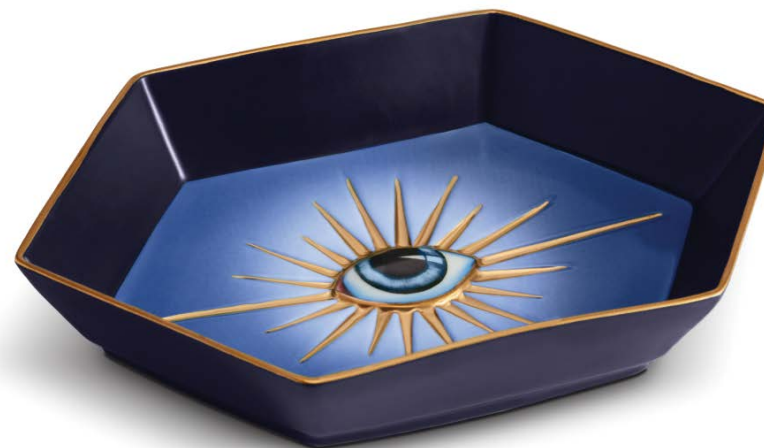

LXL72 HEXAGON TRAY - BLUE / 9 x 5.75 x 2" - 23 x

NEW