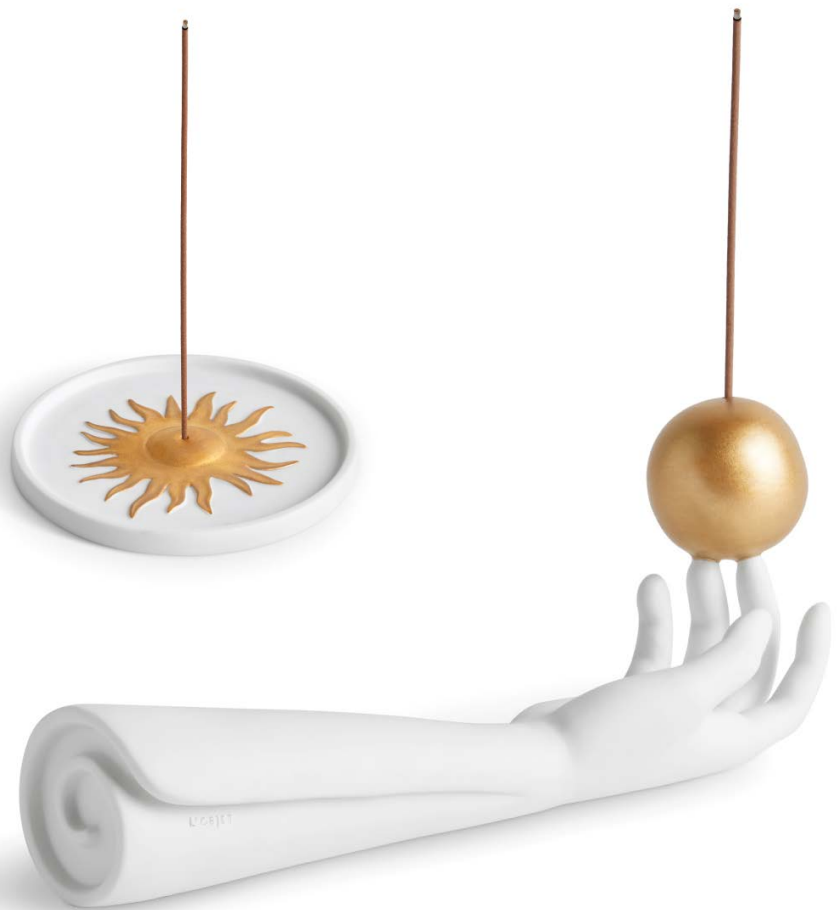

C224 NEZ CANDLE - THÉ RUSSE / 4.75 x 3.5 x 4" - 12 x 9 x 10cm /
14.1oz - 400g

HFH110 SOLEIL INCENSE HOLDER / 4.75 x 0.5" - 12 x 1cm

HFH111 ATLAS INCENSE HOLDER / 9 x 2.25 x 4" - 23 x 6 x 10cm

Médaille

C226 CANDLE / 3.5 x 4" - 9 x 10cm / 14.1oz - 400g