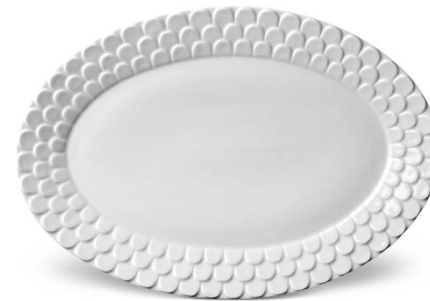

AG1700 CREAMER / 5 x 4" - 13 x 10cm / 10fl.oz - 30cl

AG1750 SUGAR BOWL / 6 x 4" - 15 x 10cm / 11fl.oz - 33cl

AG1850 SAUCE BOAT / 8 x 3" - 20 x 8cm / 12fl.oz - 35cl

AG1950 OVAL PLATTER / 15 x 10.5" - 38 x 27cm