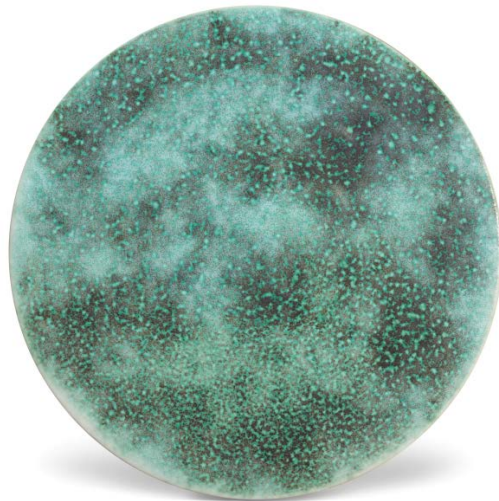

Terra Platters / Chargers

TA401 INDIGO / 14.75" - 37cm

TA601 SEAFOAM / 14.75" - 37cm

TA801 BRONZE / 14.75" - 37cm

TA701 DUSTY ROSE / 14.75" - 37cm

Terra Round Platters

TA402 INDIGO - MEDIUM / 13 x 1.5" - 33 x 4cm
TA403 INDIGO - LARGE / 16.5 x 2.25" - 42 x 6cm