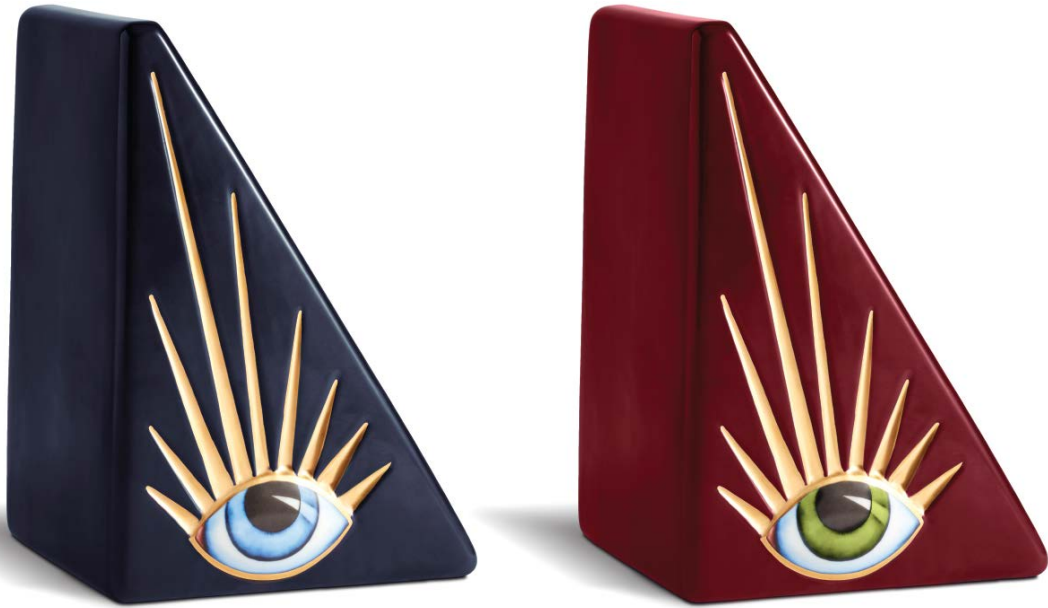

NEW

LXL24 PLATE - GREEN / 6" - 15cm

LXL25 PLATE - BORDEAUX / 6" - 15cm

LXL26 PLATE - BLUE / 6" - 15cm

LXL27 PLATE - AMBER / 6" - 15cm

LXL28 PLATES - ASSORTED (SET OF 4) / Each plate: 6" - 15cm

LXL54 HEXAGON TRAY - GREEN / 9 x 5.75 x 2" - 23 x 15 x 5cm

LXL72 HEXAGON TRAY - BLUE / 9 x 5.75 x 2" - 23 x

NEW

L'Objet + Lito

LXL53 BOOKEND - BLUE / 6 x 4.5 x 8" - 15 x 11 x 20cm

LXL52 BOOKEND - BORDEAUX / 6 x 4.5 x 8" - 15 x 11 x 20cm

NEW

LXL59 PAPERWEIGHT / 7 x 4.75 x 4.25" - 18 x 12 x 11cm