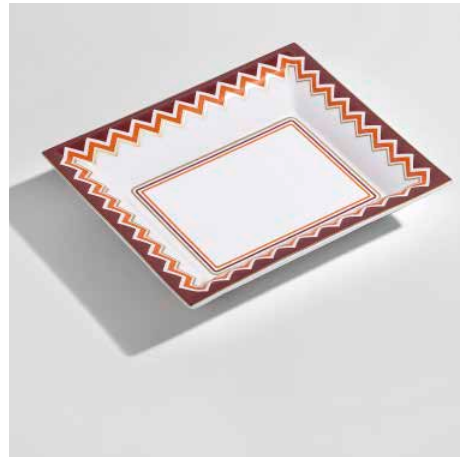

PIATTO PIANO/DINNER PLATE
Ø 27,5 CM
MHPIC01

PIATTO FRUTTA/DESSERT PLATE
Ø 21,5 CM
MHPIC02

LUXURY BOX SET 1 PZ. TAZZA MUG cc.370 /
LUXURY BOX SET 1 PC. MUG CUP
MHPIC16S1

ZUCCHERIERA/SUGAR POT
Ø 8,6 * h. 9 cm
MHPIC10

LATTIERA/CREAMER
Ø 9 * h. 8,5 cm
MHPIC11

PIATTO FONDO/SOUP PLATE
Ø 22 CM
MHPIC03

PIATTO PANE/BREAD or BUTTER PLATE
Ø 15,5 cm
MHPIC20

LUXURY BOX SET 6 PZ. TAZZA ARABA / LUXURY BOX SET
6 PCS. ARABIC CUP
Ø 6,2 * h. 5 cm
MHPIC15S6

TEIERA-CAFFETTIERA/TEA POT-COFFEE POT
Ø 12 * h.13 cm
MHPIC13

ZUPPIERA/SOUP TUREEN
31,5 * 21,8 * h. 15,2 cm
MHPIC04

LUXURY BOX VIDE POCHE GRANDE / LUXURY BOX
RECTANGULAR TIDY TRAY LARGE 21,4 * 17,2 cm
MHPIC60S1

LUXURY BOX VASO GRANDE / LUXURY BOX HIGH VASE
Ø 16 * h. 36 cm
MHPIC70S1

INSALATIERA/SALAD BOWL
Ø 26,5 * h. 11 cm
MHPIC05

COPPETTA ZUPPA/SOUP BOWL
Ø 14,5 * h. 6 cm
MHPIC23

COPPETTA RISO/RICE BOWL
Ø 11,3 * h. 6 cm
MHPIC22