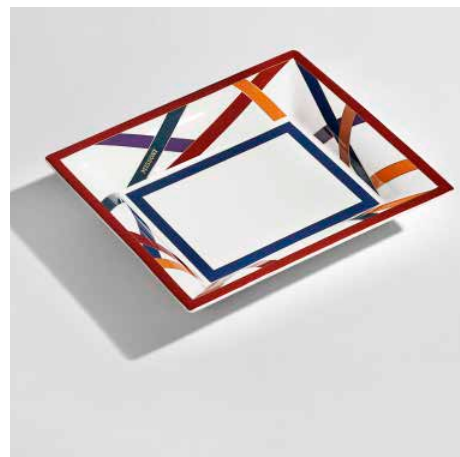

LATTIERA/CREAMER
 Ø 9 * h. 8,5 cm
MHPNMC11

PIATTO FONDO/SOUP PLATE
 Ø 22 CM
MHPNMC03

PIATTO PANE/BREAD or BUTTER PLATE
 Ø 15,5 cm
MHPNMC20

INSALATIERA/SALAD BOWL
 Ø 26,5 * h. 11 cm
MHPNMC05

LUXURY BOX SET 6 PZ. TAZZA ARABA / LUXURY BOX SET 6 PCS. ARABIC CUP
 Ø 6,2 * h. 5 cm
MHPNMC151S6