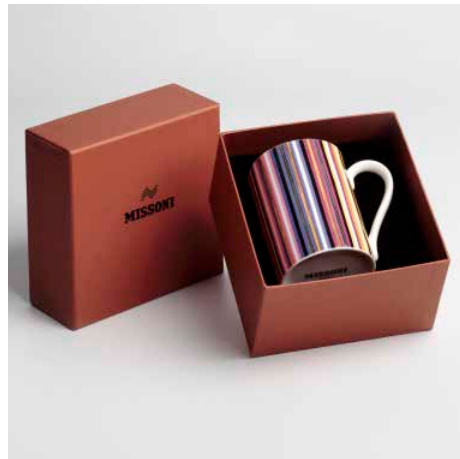

COLTELLO TAVOLA / TABLE KNIFE
SILVERPLATE L 23,5 CM
MHMZZA03

CUCCHIAIO DESSERT / DESSERT SPOON
SILVERPLATE L 19,2 CM
MHMZZA11

FORCHETTA DESSERT / DESSERT FORK
SILVERPLATE L 19,2 CM
MHMZZA12

COLTELLO DESSERT / DESSERT KNIFE
SILVERPLATE L 21,8 CM
MHMZZA13

CUCCHIAIO SERVIRE / SERVING SPOON
SILVERPLATE L 24,5 CM
MHMZZA31

FORCHETTA SERVIRE / SERVING FORK
SILVERPLATE L 24,5 CM
MHMZZA32

LUXURY
GIFT BOX

MUG
LUXURY
GIFT BOX

TEA CUP
LUXURY
GIFT BOX

TEA CUP
LUXURY
GIFT BOX

COFFEE
CUP
LUXURY
GIFT BOX

COFFEE
CUP
LUXURY
GIFT BOX

VIDE
POCHE
LUXURY
GIFT BOX

VASE
LUXURY
GIFT BOX

CANDLES
GIFT BOX

PRODOTTO E DISTRIBUITO DA:
Arnolfo di Cambio - Compagnia Italiana del Cristallo S.r.l.
Località Pian dell'Olmino 81 - 53034 Colle di Val d'Elsa (SI) Italy - Tel. +39.0577.928279 - Fax +39.0577.629719