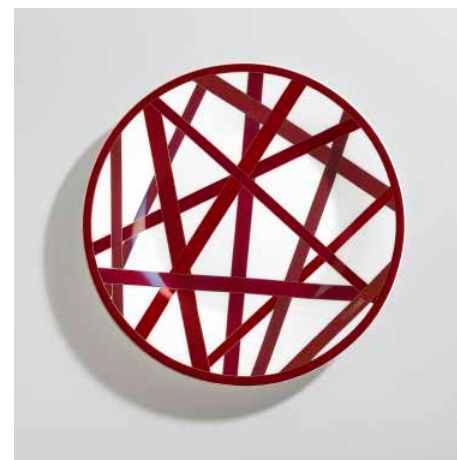

PIATTO FRUTTA/DESSERT PLATE
Ø 21,5 CM
MHPNBOR02