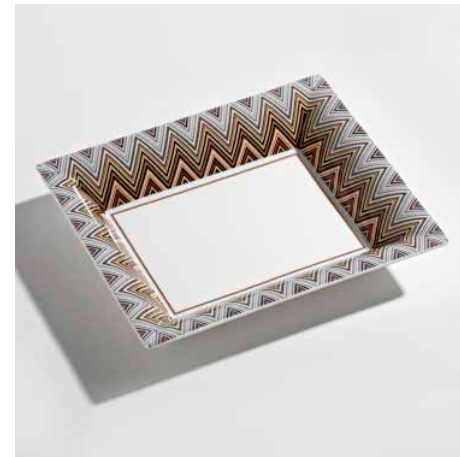

PIATTO PIANO/DINNER PLATE
Ø 27,5 CM
MHPZZJA01

PIATTO FONDO/SOUP PLATE
Ø 22 CM
MHPZZJA03

MUG
0,37 L - Ø 7,5 * h 9,8 cm
MHPZZJA16S1 LUXURY BOX

VASO GRANDE / HIGH VASE
Ø 16 * h. 36 cm
MHPZZJA70S1 LUXURY BOX