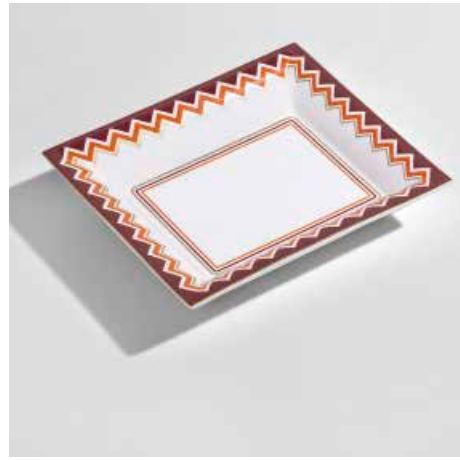

PIATTO PIANO/DINNER PLATE
Ø 27,5 CM
MHPIC01

PIATTO FRUTTA/DESSERT PLATE
Ø 21,5 CM
MHPIC02

LUXURY BOX SET 1 PZ. TAZZA MUG cc.370 /
LUXURY BOX SET 1 PC. MUG CUP
MHPIC16S1

ZUCCHIERIA/SUGAR POT
Ø 8,6 * h. 9 cm
MHPIC10

LATTIERA/CREAMER
Ø 9 * h. 8,5 cm
MHPIC11

PIATTO FONDO/SOUP PLATE
Ø 22 CM
MHPIC03

PIATTO PANE/BREAD or BUTTER PLATE
Ø 15,5 cm
MHPIC20

LUXURY BOX SET 6 PZ. TAZZA ARABA / LUXURY BOX SET
6 PCS. ARABIC CUP
Ø 6,2 * h. 5 cm
MHPIC15S6

TEIERA-CAFFETTIERA/TEA POT-COFFEE POT
Ø 12 * h.13 cm
MHPIC13

ZUPPIERA/SOUP TUREEN
31,5 * 21,8 * h. 15,2 cm
MHPIC04

LUXURY BOX VIDE POCHE GRANDE / LUXURY BOX
RECTANGULAR TIDY TRAY LARGE 21,4 * 17,2 cm
MHPIC60S1