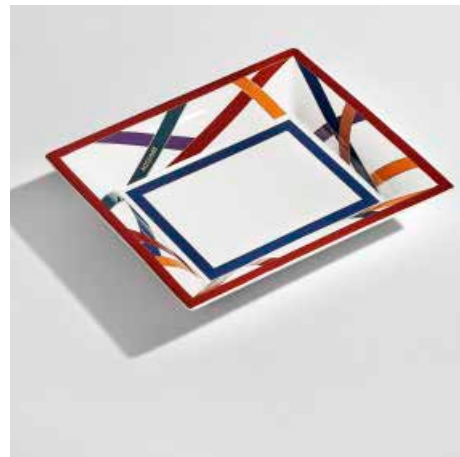

PIATTO PIANO/DINNER PLATE
 Ø 27,5 CM
MHPNMC01

PIATTO FRUTTA/DESSERT PLATE
 Ø 21,5 CM
MHPNMC02

TEIERA-CAFFETTIERA/TEA POT-COFFEE POT
 Ø 12 * h.13 cm
MHPNMC13

ZUCCHIERIERA/SUGAR POT
 Ø 8,6 * h. 9 cm
MHPNMC10

LATTIERA/CREAMER
 Ø 9 * h. 8,5 cm
MHPNMC11

PIATTO FONDO/SOUP PLATE
 Ø 22 CM
MHPNMC03

PIATTO PANE/BREAD or BUTTER PLATE
 Ø 15,5 cm
MHPNMC20

INSALATIERA/SALAD BOWL
 Ø 26,5 * h. 11 cm
MHPNMC05

LUXURY BOX SET 6 PZ. TAZZA ARABA / LUXURY BOX SET 6 PCS. ARABIC CUP
 Ø 6,2 * h. 5 cm
MHPNMC151S6