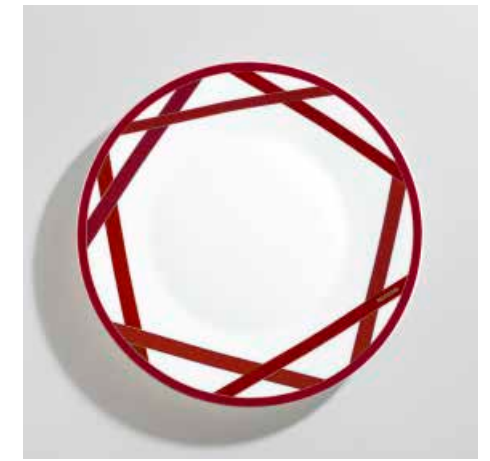

PIATTO PIANO/DINNER PLATE
Ø 27,5 CM
MHPNBOR01