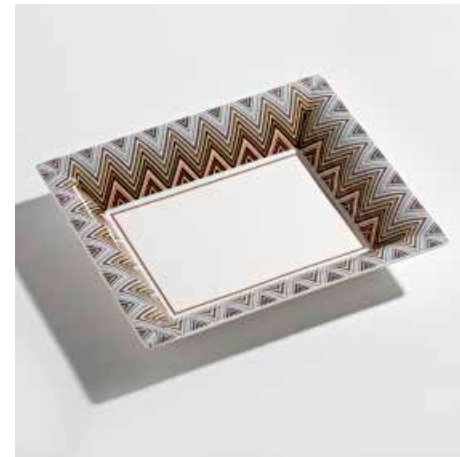

PIATTO PIANO/DINNER PLATE
Ø 27,5 CM
MHPZZJA01

PIATTO FONDO/SOUP PLATE
Ø 22 CM
MHPZZJA03

MUG
0,37 L - Ø 7,5 * h 9,8 cm
MHPZZJA16S1 LUXURY BOX

VASO GRANDE / HIGH VASE
Ø 16 * h. 36 cm
MHPZZJA70S1 LUXURY BOX

VIDE POCHE GRANDE / RECTANGULAR TIDY TRAY LARGE
21,4 * 17,2 cm
MHPZZJA60S1 LUXURY BOX

PIATTO FRUTTA/DESSERT PLATE
Ø 21,5 CM
MHPZZJA02

PIATTO PANE/BREAD or BUTTER PLATE
Ø 15,5 cm
MHPZZJA20

PIATTO OVALE/OVAL DISH
Ø 36 cm
MHPZZJA06