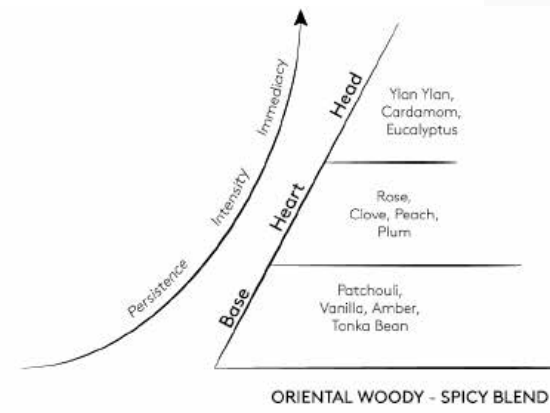

BLACK ZEBRA
CANDELA PROFUMATA 270g. / SCENTED CANDLE 270g.
Ø 8,5 x 9 cm
RCHPBZ40S1