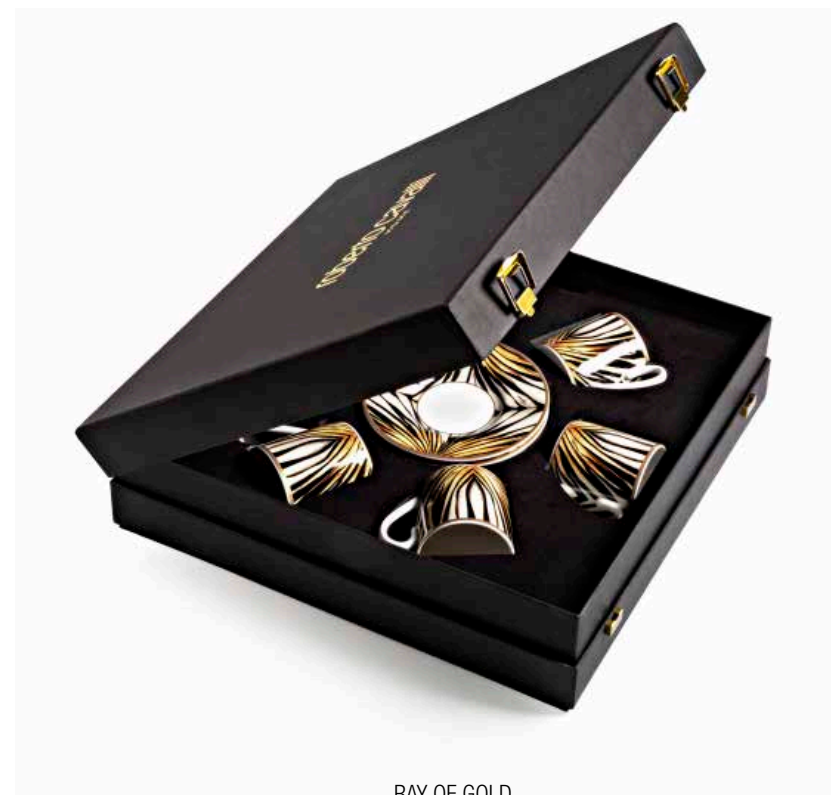

COBRA LEGATOVAGLIOLO  
COBRA NAPKIN HOLDER  
**RCHMPT01**

PORCOSPINO LEGATOVAGLIOLO  
PORCUPINE NAPKIN HOLDER  
**RCHMPT03**

RC CON SWAROVSKI LEGATOVAGLIOLO  
RC WITH SWAROVSKI NAPKIN HOLDER  
**RCHMPT06**

GIFT SETS IN LUXURY BOXES

roberto cavalli  
HOME

MARIPOSA  
RCHPMAR14S6

MARIPOSA  
RCHPMAR12S6

MARIPOSA  
RCHPMAR14S2

MARIPOSA  
RCHPMAR12S2

BLOOMING ROSES  
RCHPBLR14S6

BLOOMING ROSES  
RCHPBLR12S6

BLOOMING ROSES  
RCHPBLR14S2

BLOOMING ROSES  
RCHPBLR12S2

RAY OF GOLD  
RCHPROG14S6

RAY OF GOLD  
RCHPROG12S6

RAY OF GOLD  
RCHPROG14S2

RAY OF GOLD  
RCHPROG12S2

MONOGRAM GOLD  
RCHPMOG14S6

MONOGRAM GOLD  
RCHPMOG12S6