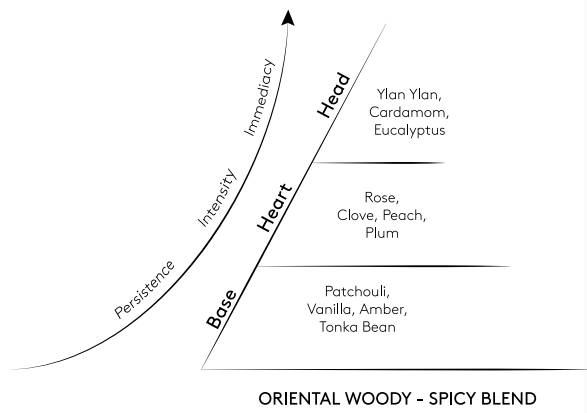

MIDNIGHT SKY
CANDELA NERA PROFUMATA 220g. / SCENTED CANDLE 220g.
Ø 8,3 x 9 cm
RCHFMS40S1