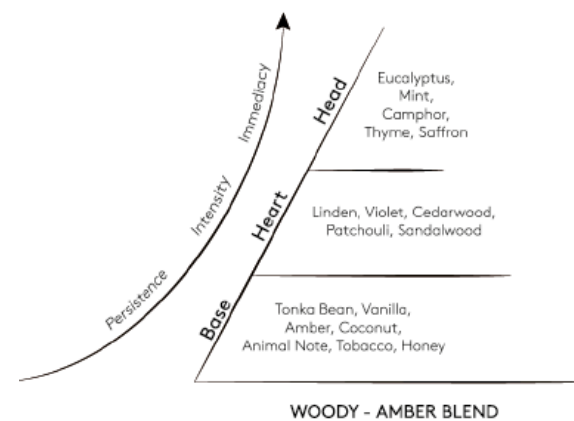

BLACK MORAY
CANDELA PROFUMATA 270g. / SCENTED CANDLE 270g.
Ø 8,5 x 9 cm
RCHPBM40S1