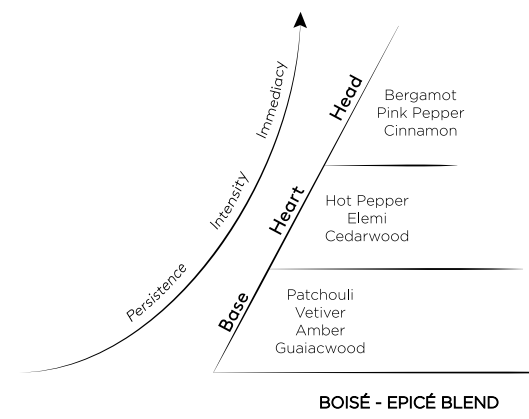

WILD JUNGLE
CANDELA VERDE PROFUMATA 220g. / SCENTED CANDLE 220g.
Ø 8,3 x 9 cm
RCHFJG40S1