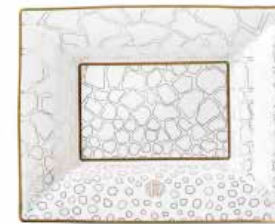

LATTIERA / CREAMER  
Ø 9 \* h. 8,5 cm  
**RCHPTG11**

GIRAFFA

SOTTOPIATTO / CHARGER PLATE - Ø 32 cm  
**RCHPGI07**

PIATTO PIANO / DINNER PLATE - Ø 27,5 cm  
**RCHPGI01**

PIATTO FONDO / SOUP PLATE - Ø 22 cm  
**RCHPGI03**

PIATTO FRUTTA / DESSERT PLATE - Ø 21,5 cm  
**RCHPGI02**

PIATTO PANE / BREAD or BUTTER PLATE - Ø 15,5 cm  
**RCHPGI20**

PIATTO OVALE / OVAL DISH - Ø 36 cm  
**RCHPGI06**

RAVIERA / PICKLE DISH - Ø 23 cm  
**RCHPGI08**