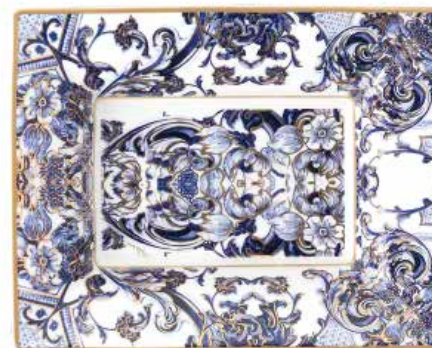

VIDE POCHE GRANDE /
RECTANGULAR TIDY TRAY LARGE - 20*16 cm
RCHPAZ60