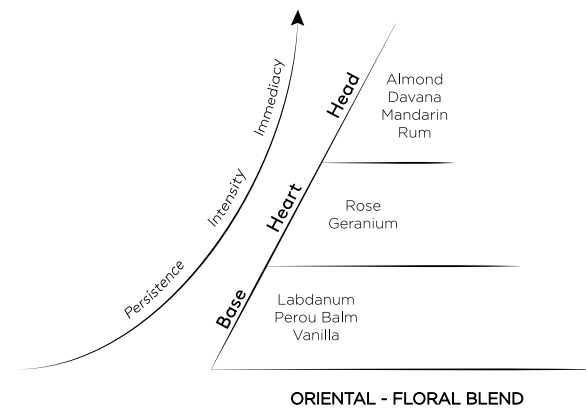

DEEP OCEAN
CANDELA BLU PROFUMATA 220g. / SCENTED CANDLE 220g.
Ø 8,3 x 9 cm
RCHFDP040S1