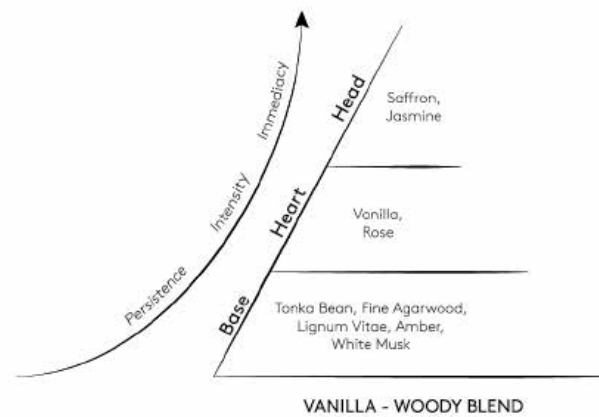

BLACK MORAY
CANDELA PROFUMATA 270g. / SCENTED CANDLE 270g.
Ø 8,5 x 9 cm
RCHPBM40S1