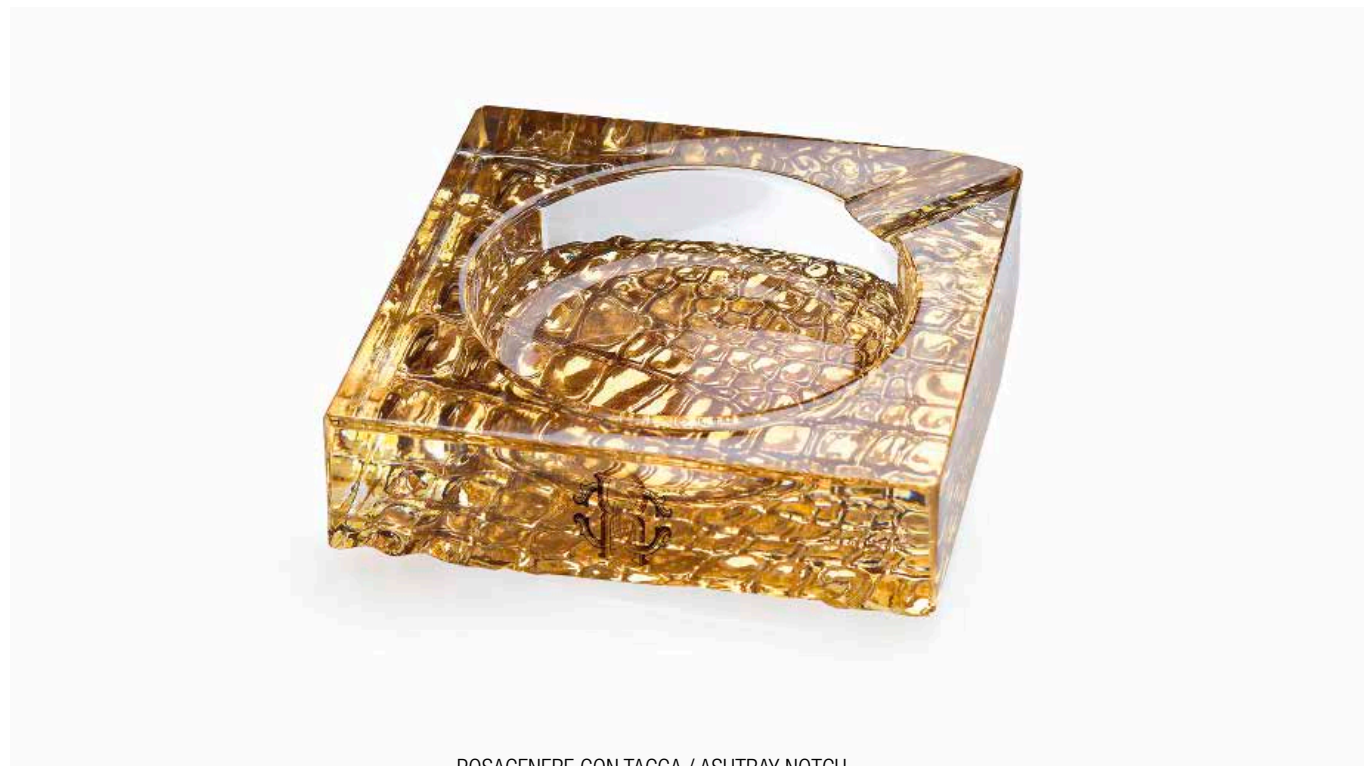

POSACENERE CON TACCA / ASHTRAY NOTCH
15,5 * 15,5 cm
RCHCCR1011S1