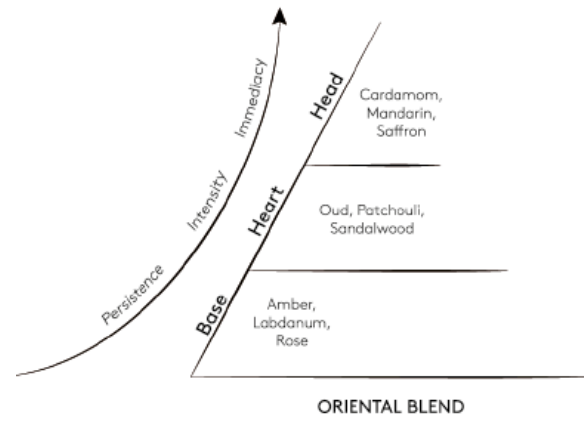

BLACK ZEBRA
CANDELA PROFUMATA 270g. / SCENTED CANDLE 270g.
Ø 8,5 x 9 cm
RCHPBZ40S1